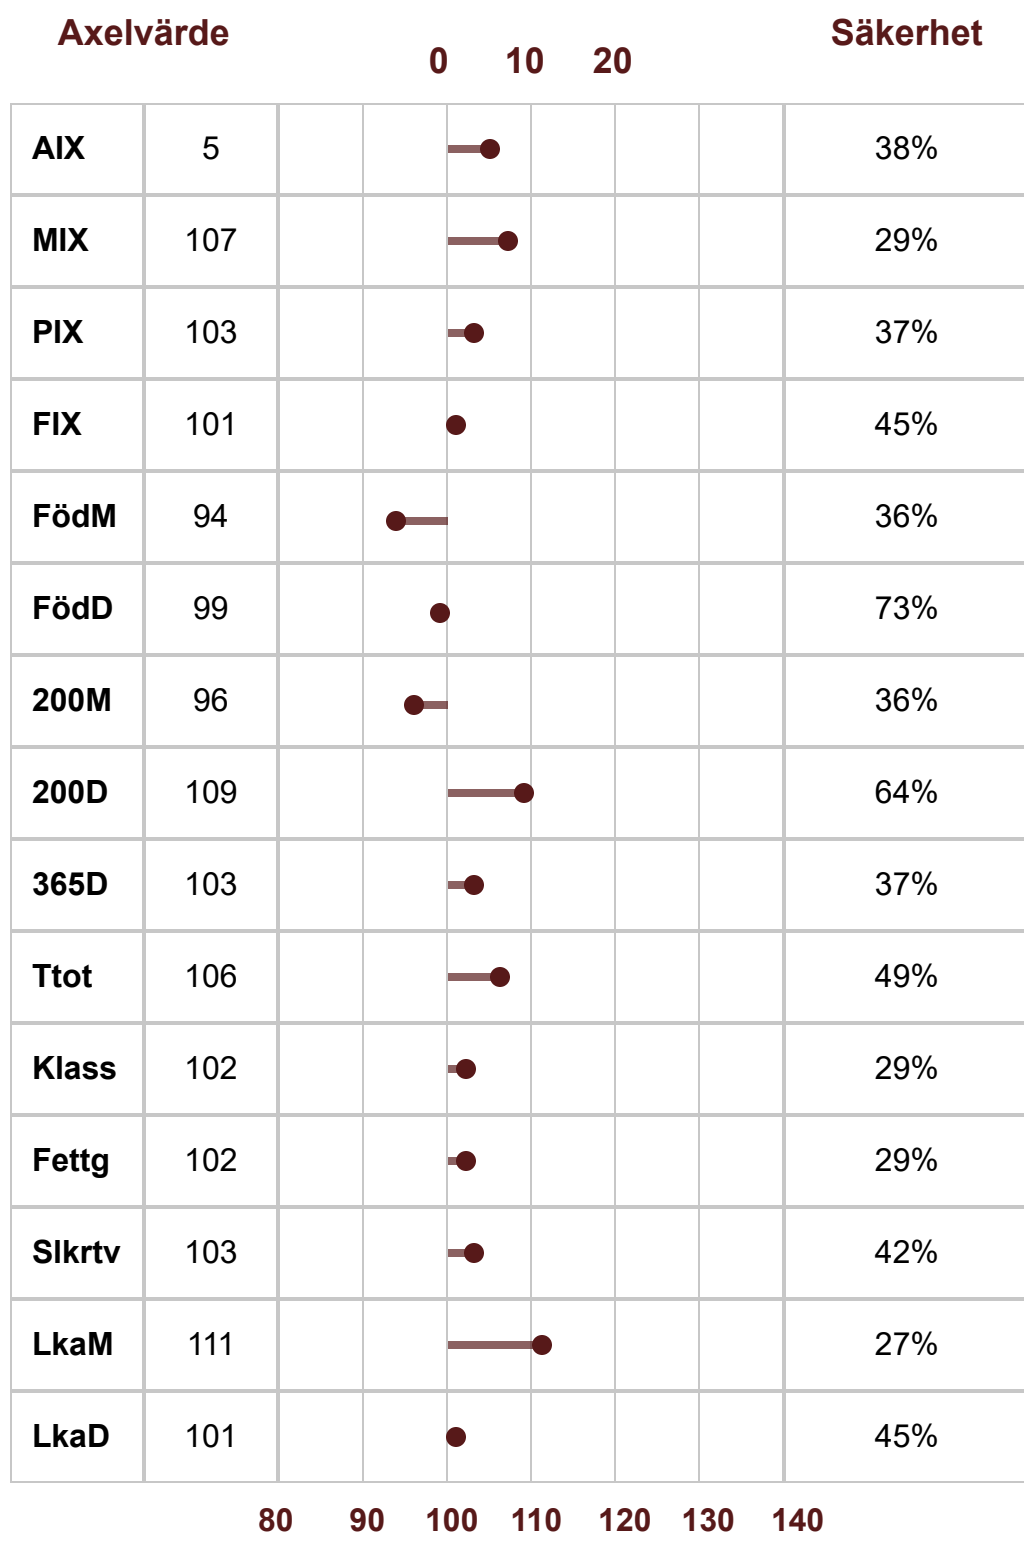

Simmental

P-Tal: 89

K.nr: 6827 EGON AV BOLLERUP

Född: 2021-02-04

6827 EGON AV BOLLERUP

P-Tal	89	Klövstatus	
T-tal	97	Testikelmått	
Tillväxt g/dag	1617	Korshöjd	135
Födelsevikt	45	RP1	F
200D	377	PA	F
365D	633	BH2	F
Hornstatus	Pp	HY	F
Marmorering	2,8 (0,0)	DD	F
Fettdjup	0,5 (0,0)	MD	
Muskeldjup	7,3 (-0,3)		

	Linjär exteriör	Poäng	Optimum		
Bogbredd	6	6		KROPP 78	
Bröstdjup	6	7			
Överlinje	6	7			
Korslutning	6	5			
Korslängd	5	9			
Korsbredd	7	8			
Storlek	7.2	8			
Harmoni	5	9			MUSKLER 80
Ryggbredd	7	9			
Ländbredd	7	9			
Ryggmuskellängd	3	8			
Lårbredd	6	8			
Innerlår	6	8			
Lårdjup	5	9		BEN 73	
Lårfyllnad	6	8			
Hasvinkel	3	5			
Kotvinkel	6	5			
Ben bakifrån	5	8			
Frambensställning	5	8			
Skelettgrovlek	5	5			
Rörelser	4	9			

HELHET 77